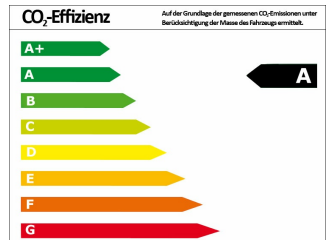

Preis: 19.990 € MwSt. ausweisbar

Fahrzeugnummer: TJ365

Fahrzeugdaten

Leistung	85 kW (116 PS)
Erstzulassung	05/2018
Farbe	schwarz ()

Verbrauch und Umwelt

Effizienzklasse	A
CO₂-Ausstoß komb.*	95 g/km
Verbr. innerorts*	4,40 l/100km
Verbr. Außerorts*	3,20 l/100km
Verbr. kombiniert*	3,60 l/100km

*) Weitere Informationen zum offiziellen Kraftstoffverbrauch und den offiziellen spezifischen CO₂-Emissionen neuer Personenkraftwagen können dem „Leitfaden über den Kraftstoffverbrauch, die CO₂-Emissionen und den Stromverbrauch neuer Personenkraftwagen“ entnommen werden, der an allen Verkaufsstellen und bei der Deutschen Automobil Treuhand GmbH (DAT) unentgeltlich erhältlich ist.

Ausstattung

- Alufelgen
- Einparkhilfe
- Servolenkung
- Sitzheizung
- Lederausstattung
- Elektrische Fenster
- Garantie
- ASR
- Multifunktionslenkrad
- Aussenspiegel elektrisch
- Wegfahrsperre
- Elektron. Stabilitätsprogramm (ESP)
- Antiblockiersystem (ABS)
- MwSt. ausweisbar
- Navigation
- Klimaautomatik
- Lichtautomatik
- Metallic
- Regensensor

Autohaus Walter Ritzel GmbH & Co. KG

Roßfeld 78 · 59557 Lippstadt

Tel.: 02941 - 28580 · Fax: 02941 - 285820 · frank.ritzel@autohausritzel.de

Für die inhaltliche Richtigkeit der Darstellung wird keine Haftung übernommen. Es handelt sich nicht um ein konkretes annahmefähiges Angebot. Zwischenverkauf der Produkte vorbehalten. Verbindliche Informationen nur bei Ihrem Partner Autohaus Walter Ritzel GmbH & Co. KG.