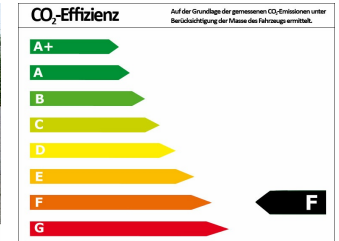

Preis: 93.200 € MwSt. ausweisbar

Fahrzeugnummer: KW441

Fahrzeugdaten

Leistung	441 kW (600 PS)
Erstzulassung	06/2017
Farbe	schwarz ()

Verbrauch und Umwelt

Effizienzklasse	F
CO₂-Ausstoß komb.*	231 g/km
Verbr. innerorts*	13,90 l/100km
Verbr. Außerorts*	7,60 l/100km
Verbr. kombiniert*	9,90 l/100km

*) Weitere Informationen zum offiziellen Kraftstoffverbrauch und den offiziellen spezifischen CO₂-Emissionen neuer Personenkraftwagen können dem „Leitfaden über den Kraftstoffverbrauch, die CO₂-Emissionen und den Stromverbrauch neuer Personenkraftwagen“ entnommen werden, der an allen Verkaufsstellen und bei der Deutschen Automobil Treuhand GmbH (DAT) unentgeltlich erhältlich ist.

Ausstattung

- Alufelgen
- Einparkhilfe
- Servolenkung
- Sitzheizung
- Lederausstattung
- Navigation
- Garantie
- Sportfahrwerk
- Metallic
- Skisack
- Aussenspiegel elektrisch
- Wegfahrsperre
- Elektron. Stabilitätsprogramm (ESP)
- Antiblockiersystem (ABS)
- MwSt. ausweisbar
- Schiebedach
- Elektrische Fenster
- Lichtautomatik
- ASR
- Multifunktionslenkrad
- Regensensor

Autohaus Walter Ritzel GmbH & Co. KG

Roßfeld 78 · 59557 Lippstadt

Tel.: 02941 - 28580 · Fax: 02941 - 285820 · frank.ritzel@autohausritzel.de

Für die inhaltliche Richtigkeit der Darstellung wird keine Haftung übernommen. Es handelt sich nicht um ein konkretes annahmefähiges Angebot. Zwischenverkauf der Produkte vorbehalten. Verbindliche Informationen nur bei Ihrem Partner Autohaus Walter Ritzel GmbH & Co. KG.