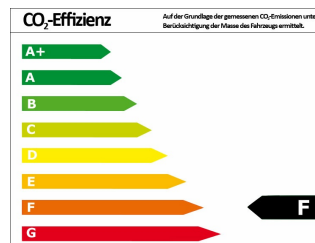

Preis: 77.250 € MwSt. ausweisbar

Fahrzeugnummer: 5841

Fahrzeugdaten

Leistung	441 kW (600 PS)
Erstzulassung	06/2017
Farbe	schwarz ()

Verbrauch und Umwelt

Effizienzklasse	F
CO₂-Ausstoß komb.*	231 g/km
Verbr. innerorts*	13,90 l/100km
Verbr. Außerorts*	7,60 l/100km
Verbr. kombiniert*	9,90 l/100km

*) Weitere Informationen zum offiziellen Kraftstoffverbrauch und den offiziellen spezifischen CO₂-Emissionen neuer Personenkraftwagen können dem „Leitfaden über den Kraftstoffverbrauch, die CO₂-Emissionen und den Stromverbrauch neuer Personenkraftwagen“ entnommen werden, der an allen Verkaufsstellen und bei der Deutschen Automobil Treuhand GmbH (DAT) unentgeltlich erhältlich ist.

Ausstattung

- Alufelgen
- Einparkhilfe
- Servolenkung
- Sitzheizung
- Elektr. Sitze
- Schiebedach
- Elektrische Fenster
- Lichtautomatik
- ASR
- Multifunktionslenkrad
- Regensensor
- Wegfahrsperre
- Elektron. Stabilitätsprogramm (ESP)
- Antiblockiersystem (ABS)
- MwSt. ausweisbar
- Lederausstattung
- Navigation
- Garantie
- Sportfahrwerk
- Metallic
- Skisack
- Aussenspiegel elektrisch

Autohaus Walter Ritzel GmbH & Co. KG

Roßfeld 78 · 59557 Lippstadt

Tel.: 02941 - 28580 · Fax: 02941 - 285820 · frank.ritzel@autohausritzel.de

Für die inhaltliche Richtigkeit der Darstellung wird keine Haftung übernommen. Es handelt sich nicht um ein konkretes annahmefähiges Angebot. Zwischenverkauf der Produkte vorbehalten. Verbindliche Informationen nur bei Ihrem Partner Autohaus Walter Ritzel GmbH & Co. KG.